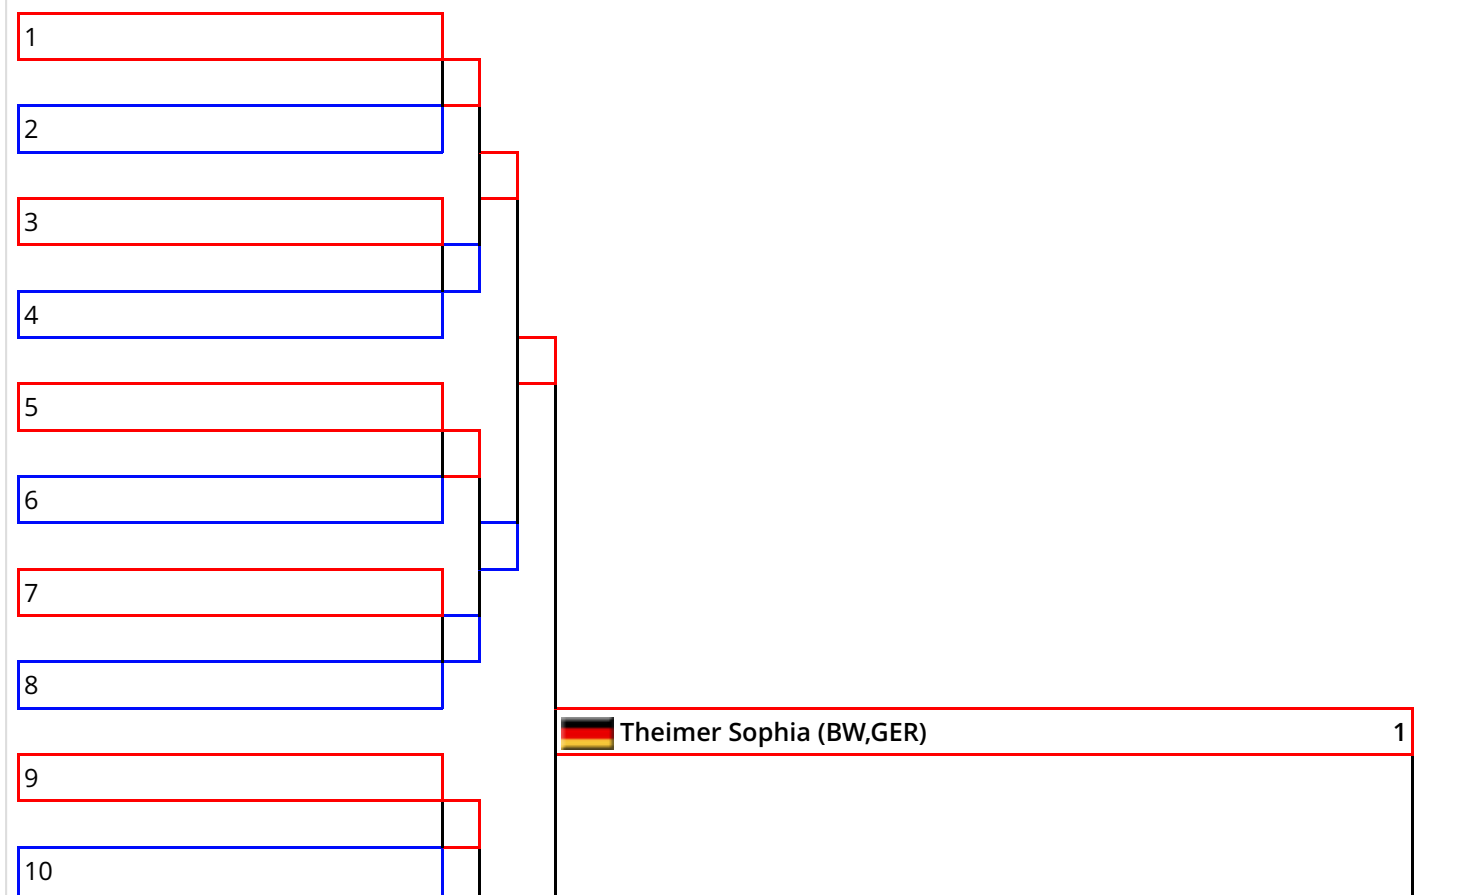

Poolwinner Tree