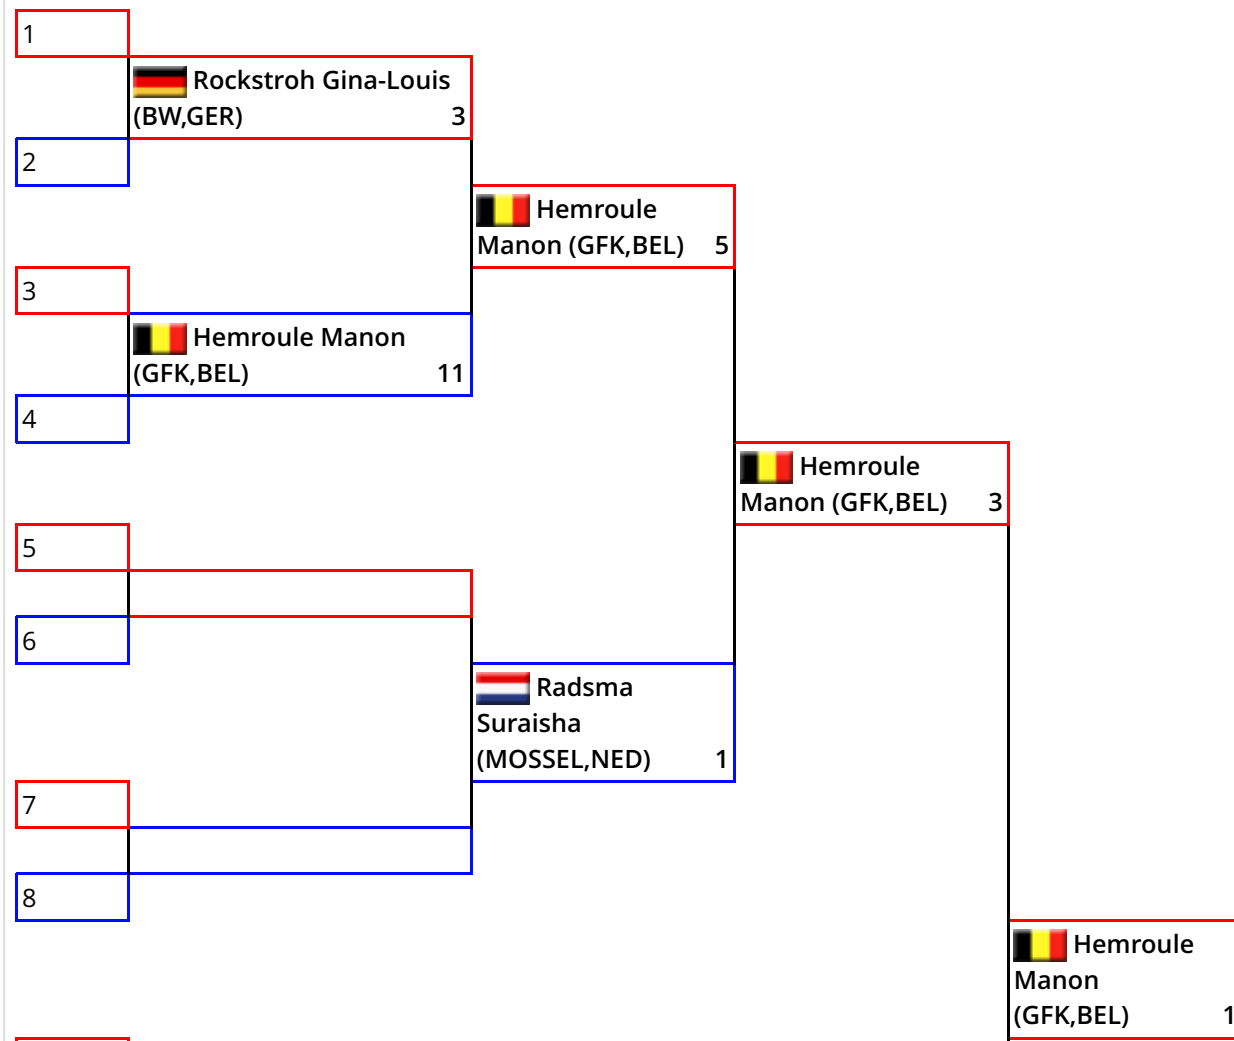

20. INTERNATIONALER KROKOYAMA-CUP - RHEINLAND-PFALZ OPEN IN KOBLENZ - Kumite Individual female Grp. E

-59kg 

SET Online by sportdata.org © sportdata GmbH & Co KG 2001 - 2015 (2015-04-13 15:11:32 CEST +02:00)

WKF (World Karate Federation) APPROVED SOFTWARE

Main  
Tree  
Pool 1

12	 Leliveld Asabi (KarateKenamju,NED) 4		 Leliveld Asabi (KarateKenamju,NED) 0
13			
14		 Reuschel Jasmin (SEIWAKAI TEAM,GER) 0	
15			
16			
17	 Mimouni Karima (Vulkan - Budo Mayen,GER)		
18		 Radjenovic Nina (KDLyss,SUI) 8	
19	 Radjenovic Nina (KDLyss,SUI)		
20			 Radjenovic Nina (KDLyss,SUI) 6
21			
22		 Barracato Lola (GFK,BEL) 4	
23			
24			 Radjenovic Nina (KDLyss,SUI) 2
25	 Tokmak Seminay (HTB,GER) 0		
26			
			 Theimer Sophia (BW,GER)

Main  
Tree  
Pool 2

9	 Greb Samira (KSC Puderbach,GER) 6		
10		 Greb Samira (KSC Puderbach,GER)	
11	 Zumwald Oriane (SKU,SUI) 2		
12			 Greb Samira (KSC Puderbach,GER) 0
13			
14		 Lemaire Fanny (GFK,BEL)	
15			
16			
17	 Plava Ardonika (RBK-Bergisch Gladbach,GER) 0		
18		 Klappe Lizzy (KBN,NED) 2	
19	 Klappe Lizzy (KBN,NED) 2		
20			 Klappe Lizzy (KBN,NED) 0
21			
22		 Schreiber Sandra (BKj,GER) 0	
23			
24			