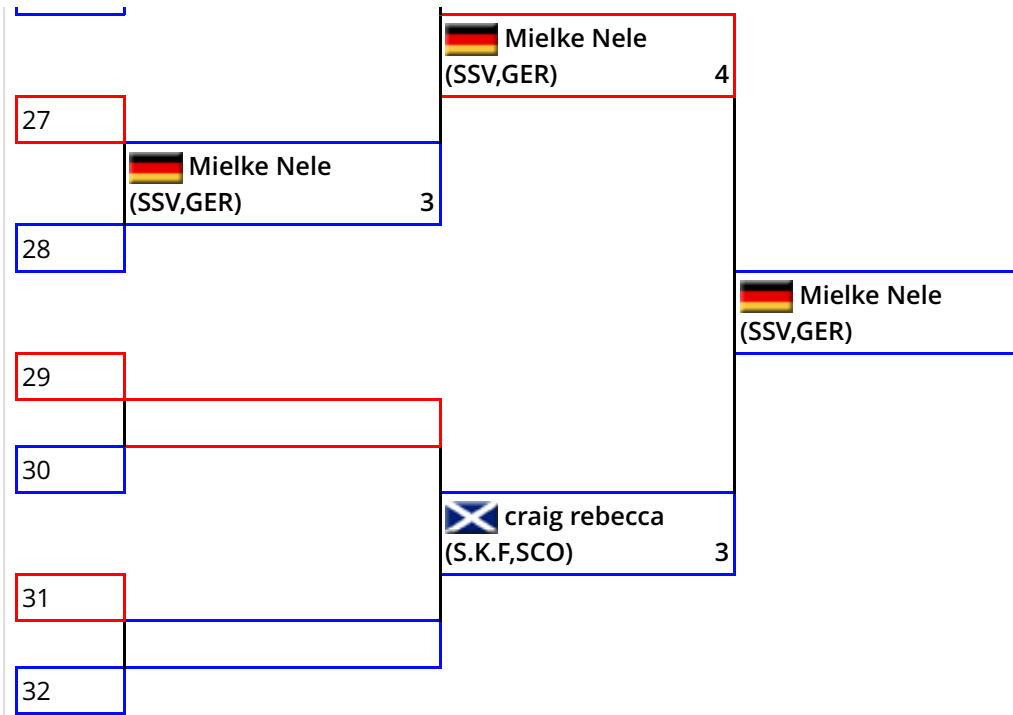

20. INTERNATIONALER KROKOYAMA-CUP - RHEINLAND-PFALZ OPEN IN KOBLENZ - Kumite Individual female Grp. E

-59kg 

SET Online by sportdata.org © sportdata GmbH & Co KG 2001 - 2015 (2015-04-13 15:11:32 CEST +02:00)

WKF (World Karate Federation) APPROVED SOFTWARE

Main  
Tree  
Pool 1

12	 Leliveld Asabi (KarateKenamju,NED) 4		 Leliveld Asabi (KarateKenamju,NED) 0
13			
14		 Reuschel Jasmin (SEIWAKAI TEAM,GER) 0	
15			
16			
17	 Mimouni Karima (Vulkan - Budo Mayen,GER)		
18		 Radjenovic Nina (KDLyss,SUI) 8	
19	 Radjenovic Nina (KDLyss,SUI)		
20			 Radjenovic Nina (KDLyss,SUI) 6
21			
22		 Barracato Lola (GFK,BEL) 4	
23			
24			 Radjenovic Nina (KDLyss,SUI) 2
25	 Tokmak Seminay (HTB,GER) 0		
26			
			 Theimer Sophia (BW,GER)

Main  
Tree  
Pool 2

9	 Greb Samira (KSC Puderbach,GER) 6		
10		 Greb Samira (KSC Puderbach,GER)	
11	 Zumwald Oriane (SKU,SUI) 2		
12			 Greb Samira (KSC Puderbach,GER) 0
13			
14		 Lemaire Fanny (GFK,BEL)	
15			
16			
17	 Plava Ardonika (RBK-Bergisch Gladbach,GER) 0		
18		 Klappe Lizzy (KBN,NED) 2	
19	 Klappe Lizzy (KBN,NED) 2		
20			 Klappe Lizzy (KBN,NED) 0
21			
22		 Schreiber Sandra (BKj,GER) 0	
23			
24			