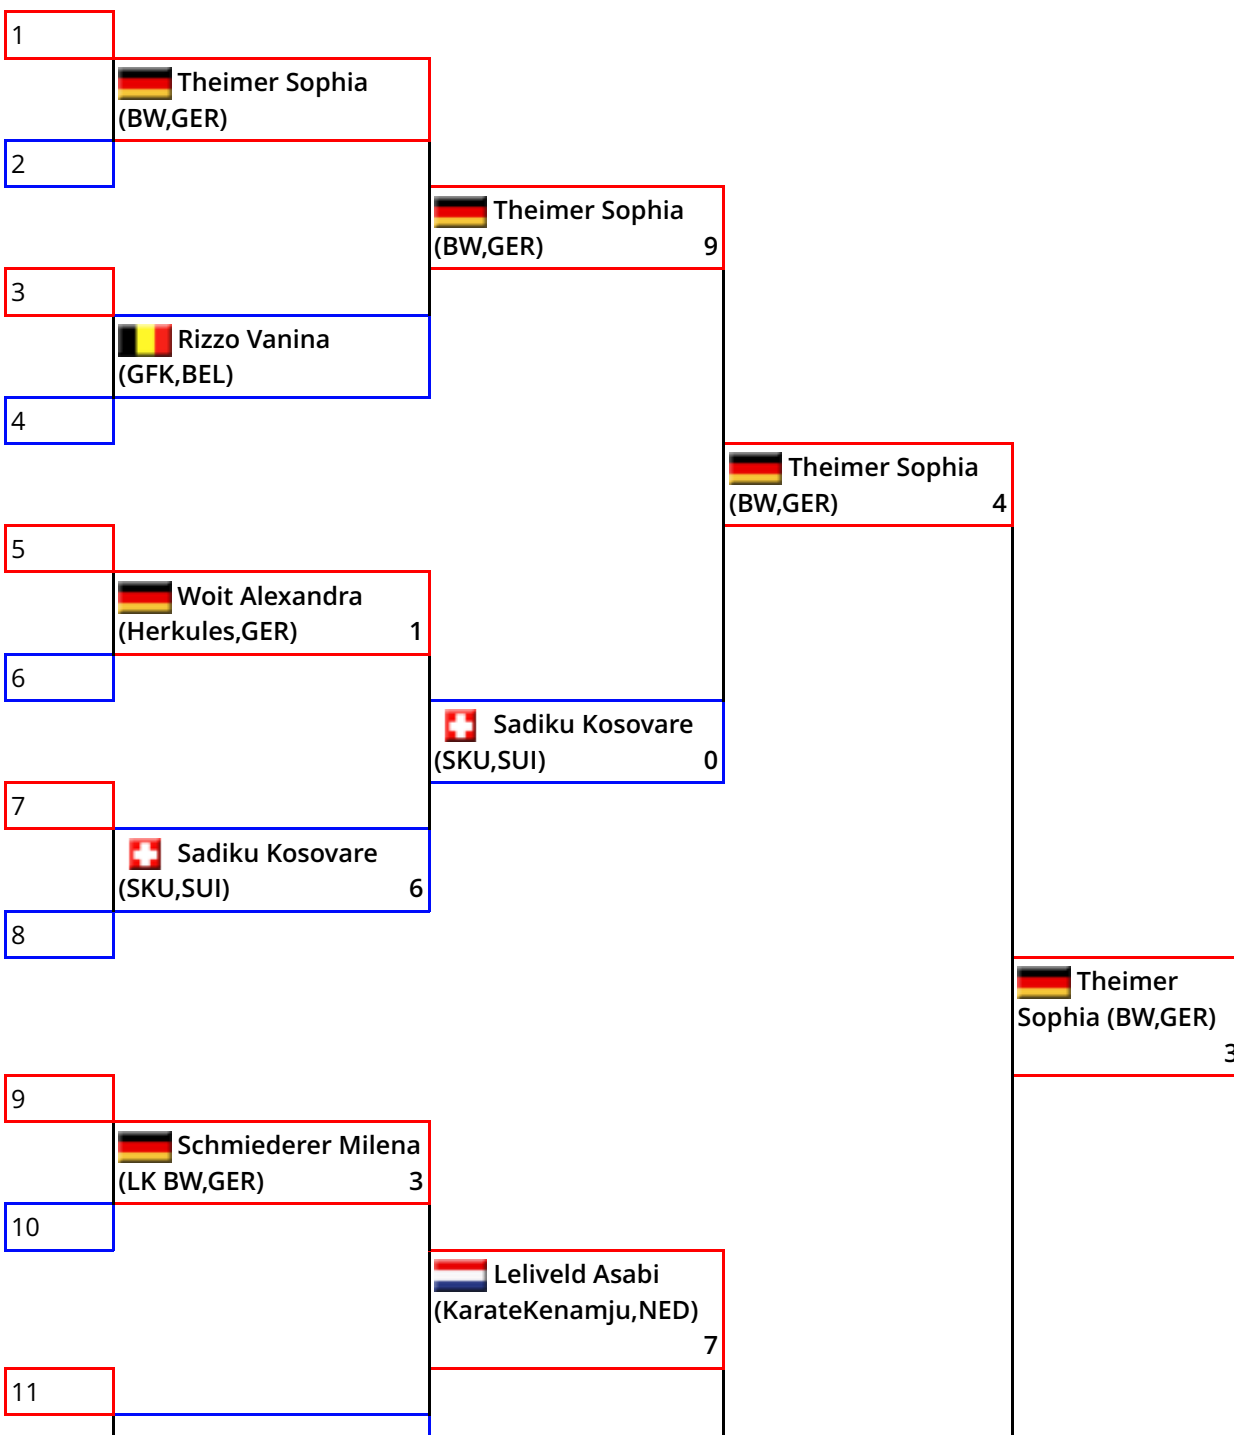

20. INTERNATIONALER KROKOYAMA-CUP - RHEINLAND-PFALZ OPEN IN KOBLENZ - Kumite Individual female Grp. E

-59kg 

SET Online by sportdata.org © sportdata GmbH & Co KG 2001 - 2015 (2015-04-13 15:11:32 CEST +02:00)

WKF (World Karate Federation) APPROVED SOFTWARE

Main  
Tree  
Pool 1

12	 Leliveld Asabi (KarateKenamju,NED) 4		 Leliveld Asabi (KarateKenamju,NED) 0
13			
14		 Reuschel Jasmin (SEIWAKAI TEAM,GER) 0	
15			
16			
17	 Mimouni Karima (Vulkan - Budo Mayen,GER)		
18		 Radjenovic Nina (KDLyss,SUI) 8	
19	 Radjenovic Nina (KDLyss,SUI)		
20			 Radjenovic Nina (KDLyss,SUI) 6
21			
22		 Barracato Lola (GFK,BEL) 4	
23			
24			 Radjenovic Nina (KDLyss,SUI) 2
25	 Tokmak Seminay (HTB,GER) 0		
26			
			 Theimer Sophia (BW,GER)

Main  
Tree  
Pool 2

9	 Greb Samira (KSC Puderbach,GER) 6		
10		 Greb Samira (KSC Puderbach,GER)	
11	 Zumwald Oriane (SKU,SUI) 2		
12			 Greb Samira (KSC Puderbach,GER) 0
13			
14		 Lemaire Fanny (GFK,BEL)	
15			
16			
17	 Plava Ardonika (RBK-Bergisch Gladbach,GER) 0		
18		 Klappe Lizzy (KBN,NED) 2	
19	 Klappe Lizzy (KBN,NED) 2		
20			 Klappe Lizzy (KBN,NED) 0
21			
22		 Schreiber Sandra (BKj,GER) 0	
23			
24			